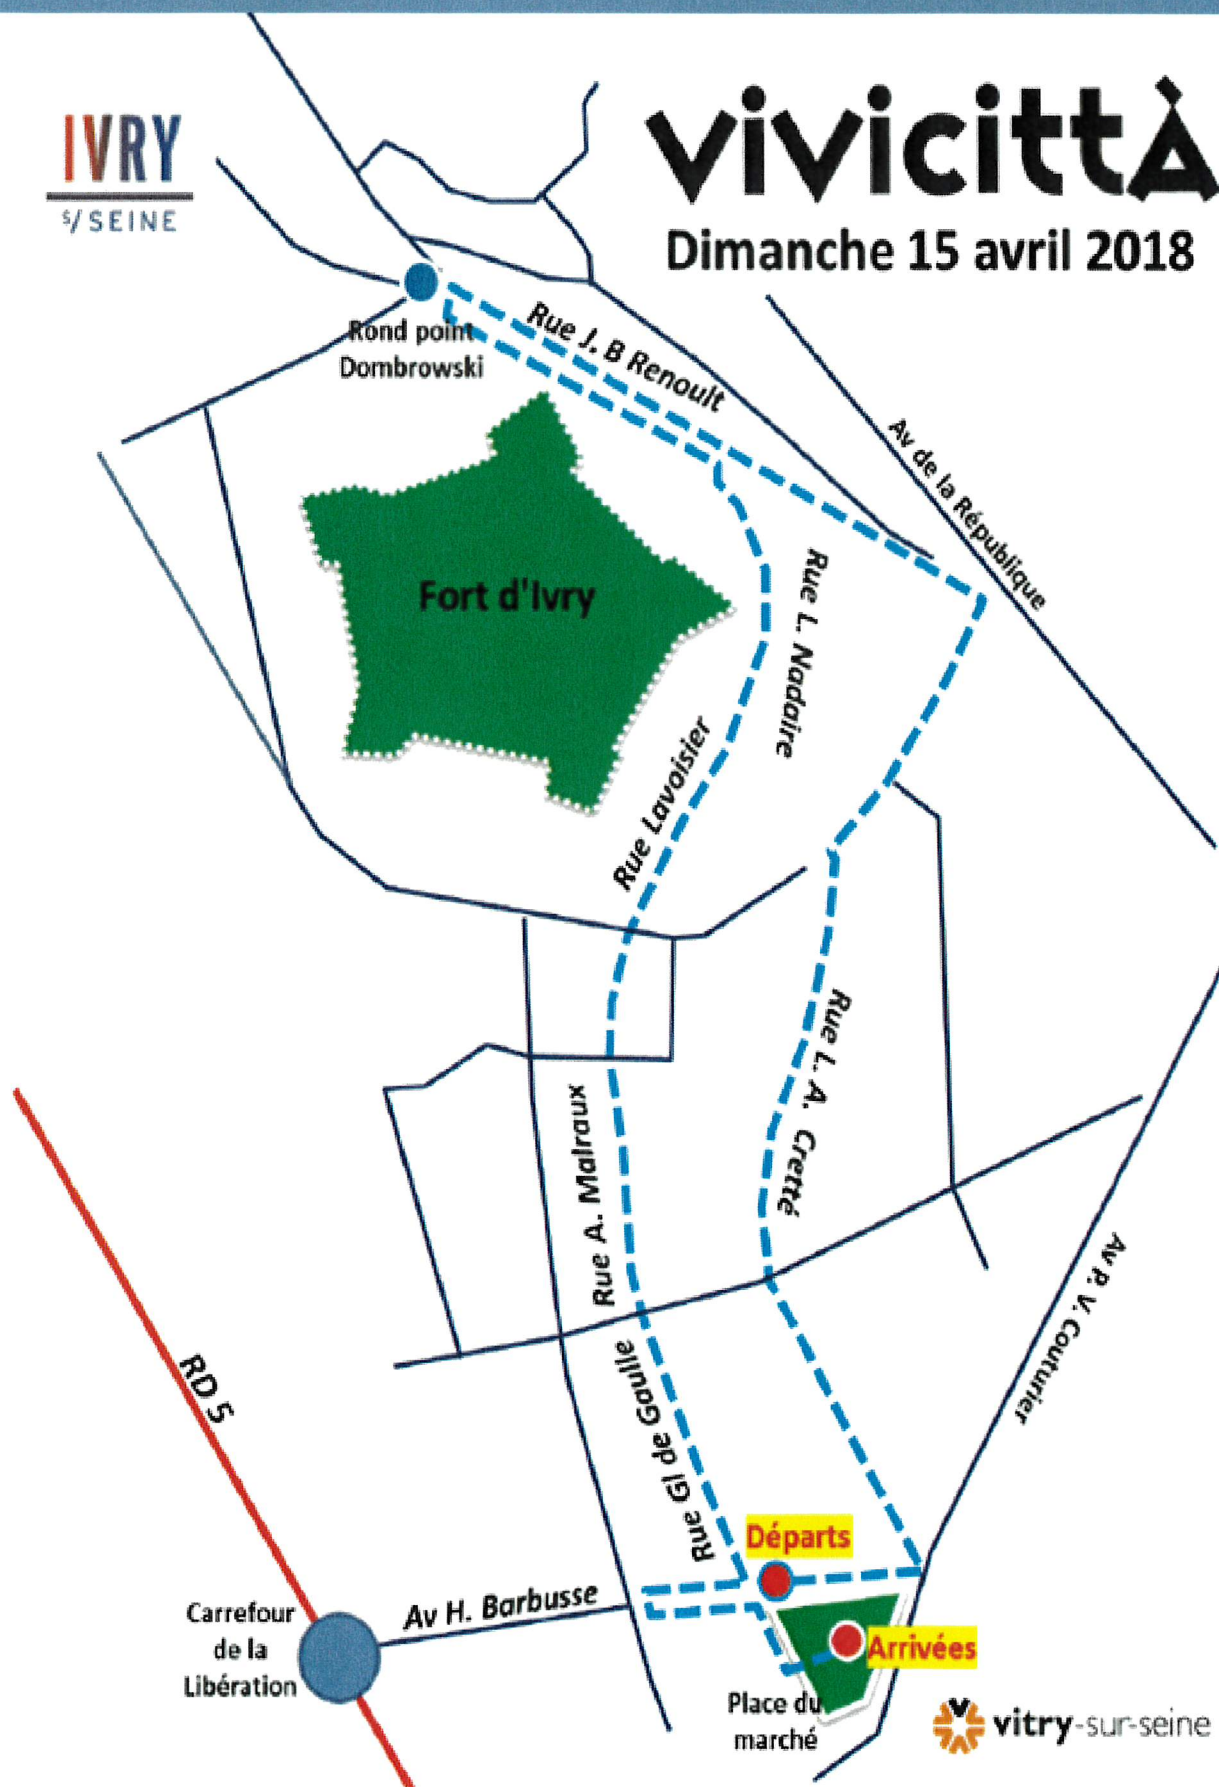

AMBIANCE MUSICALE

Tout au long de la matinée l'école de musique Crescendo "la musique pour vivre ensemble" animera la place pour vous faire voyager avec les musiques du monde.

Pour vous encourager, vous trouverez le groupe de musique "Courant d'Air Show" sur le parcours.

12h00
REMISE DES RÉCOMPENSES & PROTOCOLE

Buvette : crepes et boissons plan de course parcours de 4 km

IVRY
sur SEINE

vivicittà

Dimanche 15 avril 2018

PASSEPORT

GRAND JEU

Participe aux différents ateliers et recouvre chaque continent de gommettes. RDV à la Ruche.

PASSEPORT SAMEDI - Parc des Cormailles Ivry sur Seine - 10h / 17h

VILLAGE ASSOCIATIF

- MUSIQUE/CHANT/THÉÂTRE
- TISSE MOI LE MONDE
- L'ARBRE A MAIN
- CONTE MOI LE MONDE
- BOLAS & ORIGAMI
- LE LABYRINTHE DE MR. T'
- DESSIN GÉANT
- INSCRIPTION VIVICITTA